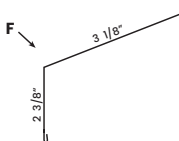

⑥ 29 Ga. "J" Channel
TLJC6 10'2"

⑦ 29 Ga. Double Angle
TLDA7 10'2"

⑧ 29 Ga. Universal Sidewall
TLUS8 10'2"

⑤ 29 Ga. Drip Cap
TLDC9 10'2"

⑩ 29 Ga. Fascia Post Trim
TLPT10 10'2"

⑪ 29 Ga. Universal Endwall
TLUE11 10'2"

⑫ 29 Ga. "F" & "J" Trim
TLFJ12 10'2"

⑬ 29 Ga. Inside Corner
TLIC13 10'2"

⑭ 29 Ga. Overhead Door
TLODT14 10'2", 12'6"

⑮ 29 Ga. Track Cover Cannonball FM
TLCT15 10'2"

⑥⑩ 29 Ga. Drip Edge
TL6.5F60 10'2"

⑳ 29 Ga. Gutter Apron
TLGA29 10'2"

⑱ 29 Ga. Residential Rake
TLRR18 10'2", 12'6", 14'6", 16'6"

⑲ 29 Ga. Formed Valley
TLFV19 10'2"

Aluminum Soffit
WLVS

MARTIN'S ROOFING

260 Walnut Bottom Road • Shippensburg, PA 17257
Phone / Fax / Text: (717) 532-3460