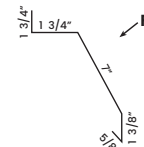

⑥ 29 Ga. "J" Channel
TLJC6 10'2"

⑦ 29 Ga. Double Angle
TLDA7 10'2"

⑧ 29 Ga. Universal Sidewall
TLUS8 10'2"

⑤ 29 Ga. Drip Cap
TLDC9 10'2"

⑩ 29 Ga. Fascia Post Trim
TLPT10 10'2"

⑪ 29 Ga. Universal Endwall
TLUE11 10'2"

⑫ 29 Ga. "F" & "J" Trim
TLFJ12 10'2"

⑬ 29 Ga. Inside Corner
TLIC13 10'2"

⑭ 29 Ga. Overhead Door
TLODT14 10'2", 12'6"

⑮ 29 Ga. Track Cover Cannonball FM
TLCT15 10'2"

⑥⑩ 29 Ga. Drip Edge
TL6.5F60 10'2"

⑳ 29 Ga. Gutter Apron
TLGA29 10'2"

⑱ 29 Ga. Residential Rake
TLRR18 10'2", 12'6", 14'6", 16'6"

⑲ 29 Ga. Formed Valley
TLFV19 10'2"

Aluminum Soffit
WLVS

MARTIN'S ROOFING

260 Walnut Bottom Road • Shippensburg, PA 17257
Phone / Fax / Text: (717) 532-3460