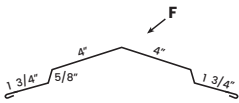

① 29 Ga. 13" Universal Ridge Cap
TLURC1 10'6"

② 29 Ga. Rake & Corner
TLRC2 10'0", 12'0", 14'0", 16'0"

③ 29 Ga. Base Angle
TLBA3 10'2"

④ 29 Ga. Fascia Trim
TLFT4 10'2"

⑨ 29 Ga. Denver Gable
TLDG 10'2", 12'6", 14'6", 16'6"