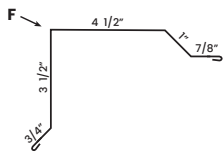

① 29 Ga. 13" Universal Ridge Cap
TLURC1 10'6"

② 29 Ga. Rake & Corner
TLRC2 10'0", 12'0", 14'0", 16'0"

③ 29 Ga. Base Angle
TLBA3 10'2"

④ 29 Ga. Fascia Trim
TLFT4 10'2"

⑨ 29 Ga. Denver Gable
TLDG 10'2", 12'6", 14'6", 16'6"

⑥ 29 Ga. "J" Channel
TLJC6 10'2"

⑦ 29 Ga. Double Angle
TLDA7 10'2"

⑧ 29 Ga. Universal Sidewall
TLUS8 10'2"

⑤ 29 Ga. Drip Cap
TLDC9 10'2"

⑩ 29 Ga. Fascia Post Trim
TLPT10 10'2"

⑪ 29 Ga. Universal Endwall
TLUE11 10'2"

⑫ 29 Ga. "F" & "J" Trim
TLFJ12 10'2"

⑬ 29 Ga. Inside Corner
TLIC13 10'2"

⑭ 29 Ga. Overhead Door
TLODT14 10'2", 12'6"

⑮ 29 Ga. Track Cover Cannonball FM
TLCT15 10'2"

⑥⑩ 29 Ga. Drip Edge
TL6.5F60 10'2"

⑳ 29 Ga. Gutter Apron
TLGA29 10'2"