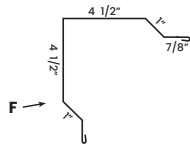

① 29 Ga. 13" Universal Ridge Cap
TLURC1 10'6"

② 29 Ga. Rake & Corner
TLRC2 10'0", 12'0", 14'0", 16'0"

③ 29 Ga. Base Angle
TLBA3 10'2"

④ 29 Ga. Fascia Trim
TLFT4 10'2"

⑨ 29 Ga. Denver Gable
TLDG 10'2", 12'6", 14'6", 16'6"

⑥ 29 Ga. "J" Channel
TLJC6 10'2"

⑦ 29 Ga. Double Angle
TLDA7 10'2"

⑧ 29 Ga. Universal Sidewall
TLUS8 10'2"

⑤ 29 Ga. Drip Cap
TLDC9 10'2"

⑩ 29 Ga. Fascia Post Trim
TLPT10 10'2"

⑪ 29 Ga. Universal Endwall
TLUE11 10'2"

⑫ 29 Ga. "F" & "J" Trim
TLFJ12 10'2"

⑬ 29 Ga. Inside Corner
TLIC13 10'2"

⑭ 29 Ga. Overhead Door
TLODT14 10'2", 12'6"

⑮ 29 Ga. Track Cover Cannonball FM
TLCT15 10'2"

⑥⑩ 29 Ga. Drip Edge
TL6.5F60 10'2"

⑳ 29 Ga. Gutter Apron
TLGA29 10'2"