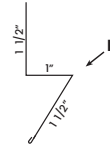

① 29 Ga. 13" Universal Ridge Cap
TLURC1 10'6"

② 29 Ga. Rake & Corner
TLRC2 10'0", 12'0", 14'0", 16'0"

③ 29 Ga. Base Angle
TLBA3 10'2"

④ 29 Ga. Fascia Trim
TLFT4 10'2"

⑨ 29 Ga. Denver Gable
TLDG 10'2", 12'6", 14'6", 16'6"