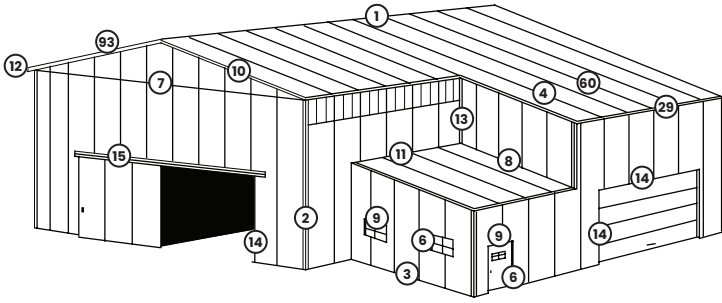

① 29 Ga. 13" Universal Ridge Cap
TLURC1 10'6"

② 29 Ga. Rake & Corner
TLRC2 10'0", 12'0", 14'0", 16'0"

③ 29 Ga. Base Angle
TLBA3 10'2"

④ 29 Ga. Fascia Trim
TLFT4 10'2"

⑨ 29 Ga. Denver Gable
TLDG 10'2", 12'6", 14'6", 16'6"