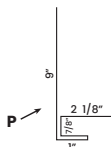

① 29 Ga. 13" Universal Ridge Cap
TLURC1 10'6"

② 29 Ga. Rake & Corner
TLRC2 10'0", 12'0", 14'0", 16'0"

③ 29 Ga. Base Angle
TLBA3 10'2"

④ 29 Ga. Fascia Trim
TLFT4 10'2"

⑨ 29 Ga. Denver Gable
TLDG 10'2", 12'6", 14'6", 16'6"

⑥ 29 Ga. "J" Channel
TLJC6 10'2"

⑦ 29 Ga. Double Angle
TLDA7 10'2"

⑧ 29 Ga. Universal Sidewall
TLUS8 10'2"

⑤ 29 Ga. Drip Cap
TLDC9 10'2"

⑩ 29 Ga. Fascia Post Trim
TLPT10 10'2"

⑪ 29 Ga. Universal Endwall
TLUE11 10'2"

⑫ 29 Ga. "F" & "J" Trim
TLFJ12 10'2"

⑬ 29 Ga. Inside Corner
TLIC13 10'2"

⑭ 29 Ga. Overhead Door
TLODT14 10'2", 12'6"

⑮ 29 Ga. Track Cover Cannonball FM
TLCT15 10'2"

⑥⑩ 29 Ga. Drip Edge
TL6.5F60 10'2"

⑳ 29 Ga. Gutter Apron
TLGA29 10'2"