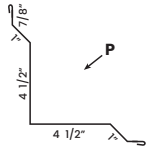

① 29 Ga. 13" Universal Ridge Cap
TLURC1 10'6"

② 29 Ga. Rake & Corner
TLRC2 10'0", 12'0", 14'0", 16'0"

③ 29 Ga. Base Angle
TLBA3 10'2"

④ 29 Ga. Fascia Trim
TLFT4 10'2"

⑨ 29 Ga. Denver Gable
TLDG 10'2", 12'6", 14'6", 16'6"

⑥ 29 Ga. "J" Channel
TLJC6 10'2"

⑦ 29 Ga. Double Angle
TLDA7 10'2"

⑧ 29 Ga. Universal Sidewall
TLUS8 10'2"

⑤ 29 Ga. Drip Cap
TLDC9 10'2"

⑩ 29 Ga. Fascia Post Trim
TLPT10 10'2"

⑪ 29 Ga. Universal Endwall
TLUE11 10'2"

⑫ 29 Ga. "F" & "J" Trim
TLFJ12 10'2"

⑬ 29 Ga. Inside Corner
TLIC13 10'2"

⑭ 29 Ga. Overhead Door
TLODT14 10'2", 12'6"

⑮ 29 Ga. Track Cover Cannonball FM
TLCT15 10'2"

⑥⑩ 29 Ga. Drip Edge
TL6.5F60 10'2"

⑳ 29 Ga. Gutter Apron
TLGA29 10'2"