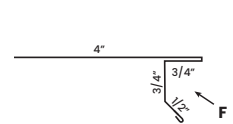

⑥ 29 Ga. "J" Channel
TLJC6 10'2"

⑦ 29 Ga. Double Angle
TLDA7 10'2"

⑧ 29 Ga. Universal Sidewall
TLUS8 10'2"

⑤ 29 Ga. Drip Cap
TLDC9 10'2"

⑩ 29 Ga. Fascia Post Trim
TLPT10 10'2"

⑪ 29 Ga. Universal Endwall
TLUE11 10'2"

⑫ 29 Ga. "F" & "J" Trim
TLFJ12 10'2"

⑬ 29 Ga. Inside Corner
TLIC13 10'2"

⑭ 29 Ga. Overhead Door
TLODT14 10'2", 12'6"

⑮ 29 Ga. Track Cover Cannonball FM
TLCT15 10'2"

⑥⑩ 29 Ga. Drip Edge
TL6.5F60 10'2"

⑳ 29 Ga. Gutter Apron
TLGA29 10'2"