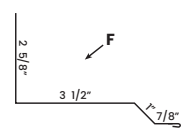

① 29 Ga. 13" Universal Ridge Cap
TLURC1 10'6"

② 29 Ga. Rake & Corner
TLRC2 10'0", 12'0", 14'0", 16'0"

③ 29 Ga. Base Angle
TLBA3 10'2"

④ 29 Ga. Fascia Trim
TLFT4 10'2"

⑨ 29 Ga. Denver Gable
TLDG 10'2", 12'6", 14'6", 16'6"

⑥ 29 Ga. "J" Channel
TLJC6 10'2"

⑦ 29 Ga. Double Angle
TLDA7 10'2"

⑧ 29 Ga. Universal Sidewall
TLUS8 10'2"

⑤ 29 Ga. Drip Cap
TLDC9 10'2"

⑩ 29 Ga. Fascia Post Trim
TLPT10 10'2"

⑪ 29 Ga. Universal Endwall
TLUE11 10'2"