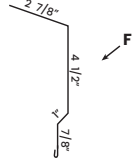

① 29 Ga. 13" Universal Ridge Cap
TLURC1 10'6"

② 29 Ga. Rake & Corner
TLRC2 10'0", 12'0", 14'0", 16'0"

③ 29 Ga. Base Angle
TLBA3 10'2"

④ 29 Ga. Fascia Trim
TLFT4 10'2"

⑨ 29 Ga. Denver Gable
TLDG 10'2", 12'6", 14'6", 16'6"

⑥ 29 Ga. "J" Channel
TLJC6 10'2"

⑦ 29 Ga. Double Angle
TLDA7 10'2"

⑧ 29 Ga. Universal Sidewall
TLUS8 10'2"

⑤ 29 Ga. Drip Cap
TLDC9 10'2"

⑩ 29 Ga. Fascia Post Trim
TLPT10 10'2"

⑪ 29 Ga. Universal Endwall
TLUE11 10'2"

⑫ 29 Ga. "F" & "J" Trim
TLFJ12 10'2"

⑬ 29 Ga. Inside Corner
TLIC13 10'2"

⑭ 29 Ga. Overhead Door
TLODT14 10'2", 12'6"

⑮ 29 Ga. Track Cover Cannonball FM
TLCT15 10'2"

⑥⑩ 29 Ga. Drip Edge
TL6.5F60 10'2"

⑳ 29 Ga. Gutter Apron
TLGA29 10'2"