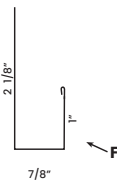

① 29 Ga. 13" Universal Ridge Cap
TLURC1 10'6"

② 29 Ga. Rake & Corner
TLRC2 10'0", 12'0", 14'0", 16'0"

③ 29 Ga. Base Angle
TLBA3 10'2"

④ 29 Ga. Fascia Trim
TLFT4 10'2"

⑨ 29 Ga. Denver Gable
TLDG 10'2", 12'6", 14'6", 16'6"

⑥ 29 Ga. "J" Channel
TLJC6 10'2"

⑦ 29 Ga. Double Angle
TLDA7 10'2"

⑧ 29 Ga. Universal Sidewall
TLUS8 10'2"

⑤ 29 Ga. Drip Cap
TLDC9 10'2"

⑩ 29 Ga. Fascia Post Trim
TLPT10 10'2"

⑪ 29 Ga. Universal Endwall
TLUE11 10'2"