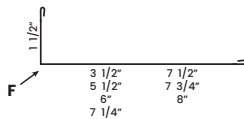

① 29 Ga. 13" Universal Ridge Cap
TLURC1 10'6"

② 29 Ga. Rake & Corner
TLRC2 10'0", 12'0", 14'0", 16'0"

③ 29 Ga. Base Angle
TLBA3 10'2"

④ 29 Ga. Fascia Trim
TLFT4 10'2"

⑨ 29 Ga. Denver Gable
TLDG 10'2", 12'6", 14'6", 16'6"

⑥ 29 Ga. "J" Channel
TLJC6 10'2"

⑦ 29 Ga. Double Angle
TLDA7 10'2"

⑧ 29 Ga. Universal Sidewall
TLUS8 10'2"

⑤ 29 Ga. Drip Cap
TLDC9 10'2"

⑩ 29 Ga. Fascia Post Trim
TLPT10 10'2"

⑪ 29 Ga. Universal Endwall
TLUE11 10'2"

⑫ 29 Ga. "F" & "J" Trim
TLFJ12 10'2"

⑬ 29 Ga. Inside Corner
TLIC13 10'2"

⑭ 29 Ga. Overhead Door
TLODT14 10'2", 12'6"

⑮ 29 Ga. Track Cover Cannonball FM
TLCT15 10'2"

⑥⑩ 29 Ga. Drip Edge
TL6.5F60 10'2"

⑳ 29 Ga. Gutter Apron
TLGA29 10'2"